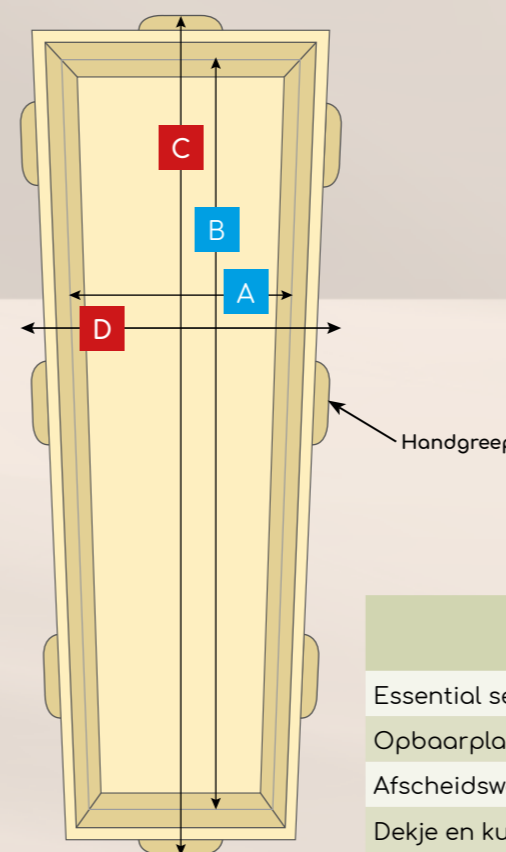

Specificaties

	Materiaal	Interieur	Gewicht	Draagvermogen	A	B	C	D
Essential serie	FAIRboard	Flanel	14 kg	150 kg	56	195	212	75
Opbaarplank	FAIRboard	Flanel	5 kg	150 kg	60	201	205	65
Afscheidswade	Flanel							
Dekje en kussen	Flanel